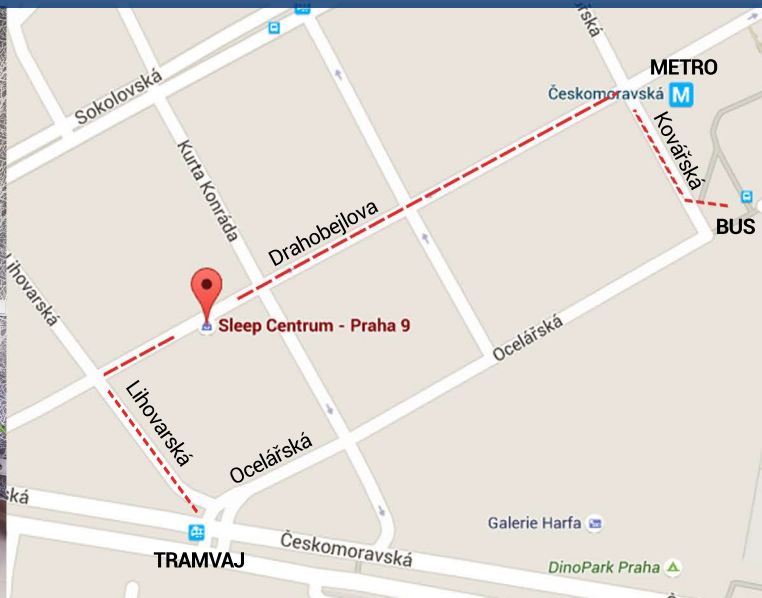

Neděle a státní svátky: zavřeno

Jak se k nám dostanete?

Auto

1. Zadejte do navigace ulici "Drahobejlova 2433/12"
2. Z ulice Českomoravská odbočíte do ulice Drahobejlova.
3. Zaparkujete na parkovišti po levé straně.

Metro

1. Vydejte se metrem do stanice Českomoravská
2. Vystupte vchodem vlevo a znovu se dejte doleva (ulice Drahobejlova)
3. Jděte rovně a cca po 300m dojdete před prodejnu

Bus

Zvolte jednu z pravidelných linek 151, 158, 375 - Zastávka Českomoravská

Tramvaj

Zastávka Ocelářská - linka 8 a 25

Zastávka Divadlo Gong - linka 3, 14, 16