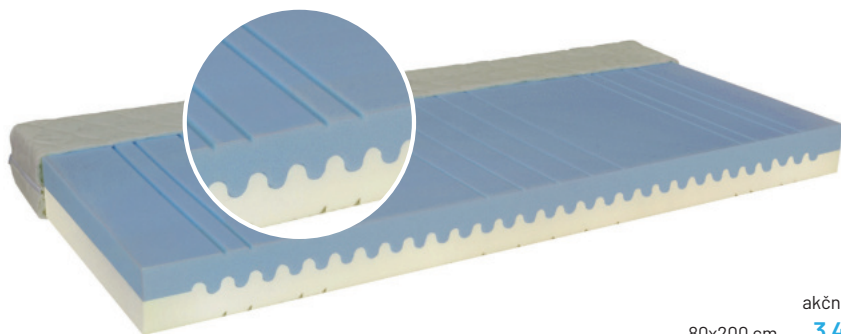

TOPPERY A MATRACE pro řady Premium a Top Exclusive

BAZI

- -froté pratelný potah na 60°C
- 5 zónová matrace se skládá z polyuretanové pěny, konstrukce sendvičového typu
- -oboustranná matrace s 2 typy tuhosti

	akční cena
80x200 cm	3 490,-
90x200 cm	3 690,-
100x200 cm	4 590,-

↑ 16 cm do 110 kg
měkká
tuhá