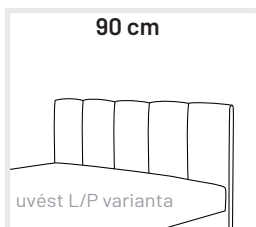

90 cm

uvést L/P variantu

pružinová matrace **7 490,-**
PUR matrace **7 880,-**
matrace Mana **8 180,-**
matrace Bono **8 830,-**