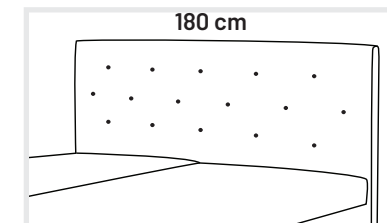

výška lehací plochy: **42 cm**
celkové rozměry š/d:

(80): 82/202 cm **4 590,-**

(90): 92/202 cm **4 790,-**

Nabídka roštů a otvírání

TYP A

přístup z boku (v ceně)

TYP B

80/90 příplatek za polohování **770,-**
 160/180 příplatek za polohování **1540,-**

TYP C

přístup od nohou (v ceně)

rozměr lehací plochy: 80/90/110/140/160/180x200 cm
 výška lehací pochy cca: 44 cm (noha 1-2) 50 cm (noha 3-6)

MODO
 pevný lamelový rošt a matrace v ceně

7 190,-

Akční cena od
 Nohy a doplňky najdete na straně 21-23

80 cm

90 cm

110 cm

140 cm

160 cm

180 cm

pružinová matrace **7 190,-**
 PUR matrace **7 580,-**
 matrace Mana **7 880,-**
 matrace Bono **8 530,-**

pružinová matrace **7 690,-**
 PUR matrace **8 080,-**
 matrace Mana **8 380,-**
 matrace Bono **9 030,-**