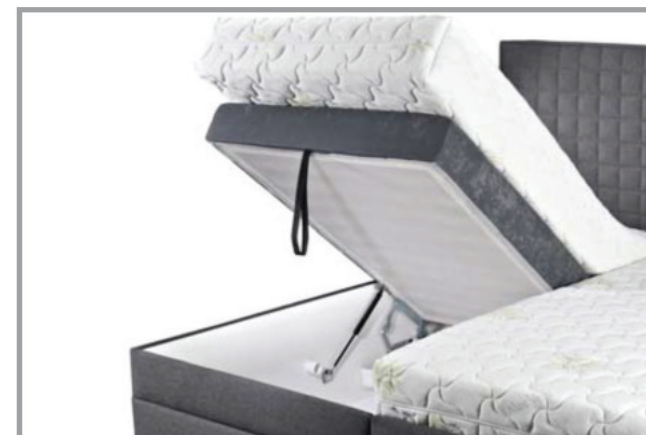

Pro pohodlné otvírání a dlouhou životnost používáme **plynové písty**. Hloubka úložného prostoru pod lamelami 23 cm

Nohy, matrace a topper najdete na straně 21-23