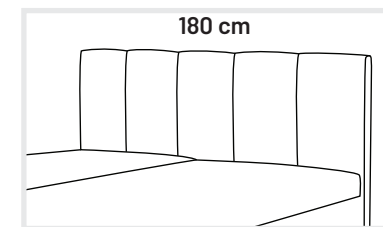

180 cm

pružinová matrace **14 960,-**
PUR matrace **15 740,-**
matrace Mana **16 340,-**
matrace Bono **17 640,-**

Otvírání roštů možnosti A/B/C

Otvírání roštů možnosti A/B/C

Otvírání roštů možnost C

Otvírání roštů možnost C

Otvírání roštů možnosti A/B

Otvírání roštů možnosti A/B

š/d/v (80): 85/207/100 cm

š/d/v (90): 95/207/100 cm

š/d/v (110): 115/207/100 cm

š/d/v (140): 145/207/110 cm

š/d/v (160): 165/207/110 cm

š/d/v (180): 185/207/110 cm