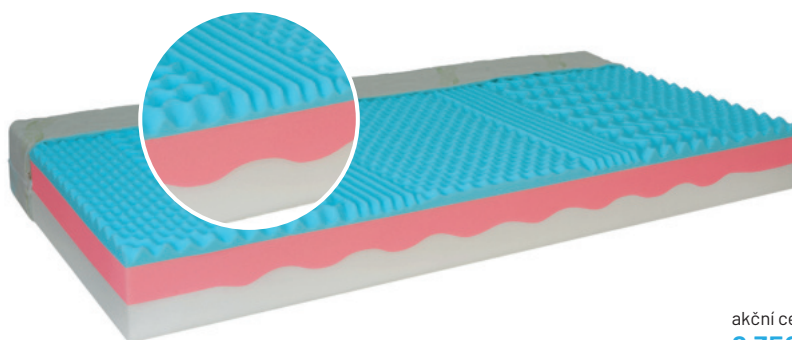

HARME

Rozměry taburetu v/d/h: 33/101/40 cm
Potahová látka taburetu dle výběru postele.

2 120,-

TOPPERY A MATRACE pro řady Premium a Top Exclusive

BAZI

- froté pratelný potah na 60°C
- 5 zónová matrace se skládá z polyuretanové pěny, konstrukce sendvičového typu
- oboustranná matrace s 2 typy tuhosti

	akční cena
80x200 cm	3 490,-
90x200 cm	3 690,-
100x200 cm	4 590,-

↑ 16 cm do 110 kg
měkká
tuhá

SABI

- froté pratelný potah na 60°C
- sendvičová 7 zónová matrace, střed z pojeného polyuretanu a dvě desky s masážními nopy, které zajišťují vzdušnost a velmi kvalitní spánkový komfort

	akční cena
80x200 cm	4 170,-
90x200 cm	4 340,-
100x200 cm	5 240,-

↑ 16 cm do 110 kg
měkká
tuhá

TERAFLEX

- úpletový potah aloe vera pratelný na 60°C
- sendvičová 7 zónová matrace je vyrobena z vysokých gramáží HR studených pěn, na nichž spočívá deska z visco pěny s masážními nopy
- oboustranná matrace s 2 typy tuhosti
- matrace zajišťuje ideální spánkové klima, komfort spánku a dlouhou životnost