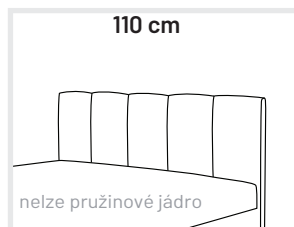

Pravá varianta

celkové rozměry š/d/v:
(110) 115/205/80 cm
(140) 145/205/80 cm
výška lehací pochy cca:
44 cm (noha 1-2)
50 cm (noha 3-6)

lamelový rošt (A) otevírání postele z boku
nelze použít pružinové jádro ani rošt (B)

TYP C

přístup od nohou (v ceně)

XXL

velký úložný prostor XXL
rozměr lehací plochy: 80/90/110/140/160/180x200 cm výška lehací plochy: 51 cm

XXL
pevný lamelový rošt a matrace v ceně

Akční cena od **6 990,-**
Nohy a doplňky najdete na straně 21-23

80 cm

uvést L/P variantu

pružinová matrace **6 990,-**
PUR matrace **7 380,-**
matrace Mana **7 680,-**
matrace Bono **8 330,-**

90 cm

uvést L/P variantu

pružinová matrace **7 490,-**
PUR matrace **7 880,-**
matrace Mana **8 180,-**
matrace Bono **8 830,-**