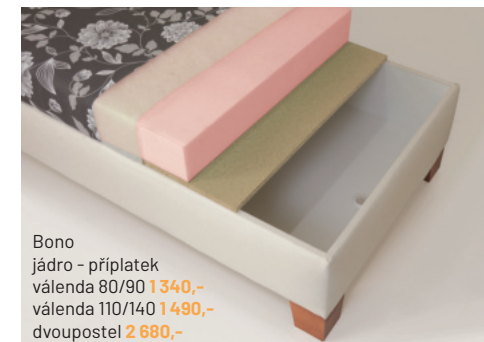

Jádro Bono

Bono jádro - příplatek
válenda 80/90 **1340,-**
válenda 110/140 **1490,-**
dvoupostel **2 680,-**

V této matraci je luxusní 12 cm vysoké jádro z HR studené pěny. Zajišťuje dokonalý odpočinek a dobrou kvalitu spánku. Studená pěna se vyznačuje vyšší pevností, tvarovou stálostí a zároveň je výrazně prodyšnější než klasická polyuretanová pěna. Pěny z tohoto materiálu mají totiž větší póry, proto matrace snáze dýchá a lépe pruží.

výška lehací plochy cca: **44 cm** (noha 1-2)
50 cm (noha 3-6)

Index tuhosti lehacích ploch a nosnost

Pružinové jádro 100 kg

Polyuretanové jádro 100 kg

Polyuretan+Mana (dlouhá životnost) 110 kg

Bono (dlouhá životnost) 130 kg

U objednávky je nutno uvést šíři postele. V případě neuvedení rozměru postele bude vyroben užší a levnější základní rozměr.