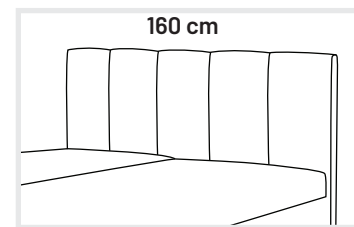

160 cm

pružinová matrace **14 390,-**
PUR matrace **15 170,-**
matrace Mana **15 770,-**
matrace Bono **17 070,-**