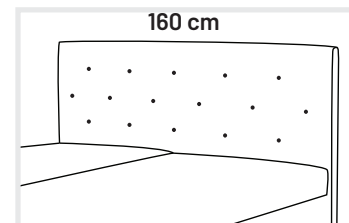

Pravá varianta

celkové rozměry š/d/v:
(110) 115/205/80 cm
(140) 145/205/80 cm
výška lehací pochy cca:
44 cm (noha 1-2)
50 cm (noha 3-6)

lamelový rošt (A) otevírání postele z boku
nelze použít pružinové jádro ani rošt (B)

výška lehací plochy: **42 cm**
celkové rozměry š/d:

(80): 82/202 cm **4 590,-**

(90): 92/202 cm **4 790,-**

Nabídka roštů a otvírání

TYP A

přístup z boku (v ceně)

TYP B

80/90 příplatek za polohování **770,-**
 160/180 příplatek za polohování **1540,-**

TYP C

přístup od nohou (v ceně)

rozměr lehací plochy: 80/90/110/140/160/180x200 cm
 výška lehací pochy cca: 44 cm (noha 1-2) 50 cm (noha 3-6)

MODO
 pevný lamelový rošt a matrace v ceně

7 190,-

Akční cena od
 Nohy a doplňky najdete na straně 21-23

80 cm

90 cm

110 cm

140 cm

160 cm

180 cm

pružinová matrace **7 190,-**
 PUR matrace **7 580,-**
 matrace Mana **7 880,-**
 matrace Bono **8 530,-**

pružinová matrace **7 690,-**
 PUR matrace **8 080,-**
 matrace Mana **8 380,-**
 matrace Bono **9 030,-**