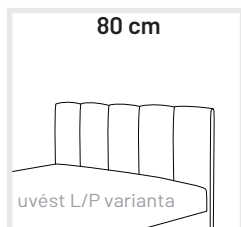

Pravá varianta

celkové rozměry š/d/v:
(110) 115/205/80 cm
(140) 145/205/80 cm
výška lehací pochy cca:
44 cm (noha 1-2)
50 cm (noha 3-6)

lamelový rošt (A) otevírání postele z boku
nelze použít pružinové jádro ani rošt (B)

TYP C

přístup od nohou (v ceně)

XXL

velký úložný prostor XXL
rozměr lehací plochy: 80/90/110/140/160/180x200 cm výška lehací plochy: 51 cm

XXL
pevný lamelový rošt a matrace v ceně

Akční cena od **6 990,-**
Nohy a doplňky najdete na straně 21-23