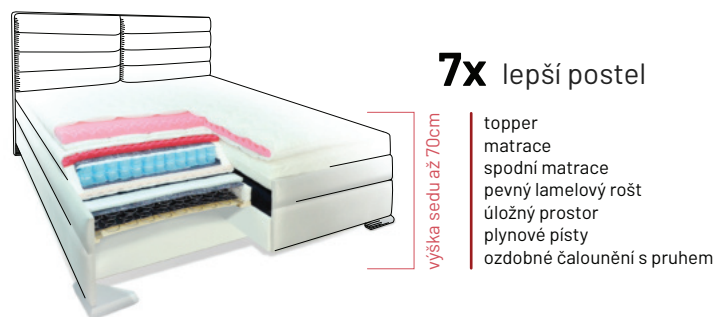

modelová řada

PREMIUM - BOX SPRING

kontinentální postel = ten nejlepší systém

PREMIUM, nová modelová řada kontinentálních postelí nabízí maximální komfort a relaxaci. Ranní vstávání se Vám promění v radost, která provází tělo i duši po celý den. Postele **BOX SPRING** jsou známy už desítky let především z luxusních hotelů. Vaše postel bude originální kus. Individuální ruční zpracování a konstrukční kvalita řadí postel do kategorie **PREMIUM**. Vysoké postele Premium mají důmyslný systém odvětrávání.

výška lehací plochy bez topperu cca 52/57/58/63 cm dle výšky nohou a matrace

Premium bez úložného prostoru

šíře lehací plochy v cm	160	180	200
-------------------------	-----	-----	-----

akční cena **16 990,- 17 690,- 20 270,-**