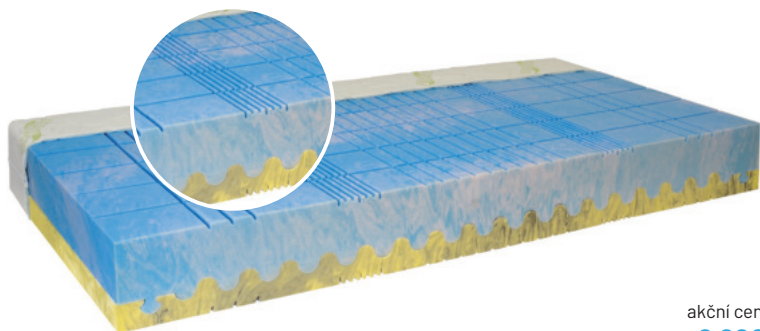

	akční cena
80x200 cm	6 860,-
90x200 cm	7 130,-
100x200 cm	8 030,-

↑ 21 cm 130 kg
měkká
tuhá

INFLEX

- úpletový potah aloe vera pratelný potah na 60°C
- sendvičová 7 zónová matrace je vyrobená z vysokých gramáží HR studených pěn
- oboustranná matrace s 2 typy tuhosti
- matrace zajišťuje ideální spánkové klima, komfort spánku a dlouhou životnost

↑ 21 cm 130 kg měkká ————— tuhá

akční cena
80x200 cm **5 650,-**
90x200 cm **5 870,-**
100x200 cm **6 770,-**

AQUAFLEX

- úpletový potah aloe vera pratelný na 60°C
- matrace se skládá z vysoce objemových pěn, které jsou chráněny ochranou známkou PANTERA® a CELLFLEX®
- tato luxusní matrace zajišťuje ideální klima, komfort spánku a dlouhou životnost