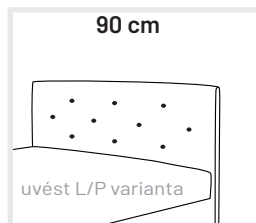

Nabídka roštů a otvírání

TYP A

TYP B

80/90 příplatek za polohování **770,-**
160/180 příplatek za polohování **1540,-**

TYP C

rozměr lehací plochy: 80/90/110/140/160/180x200 cm
výška lehací pochy cca: 44 cm (noha 1-2) 50 cm (noha 3-6)

MODO
pevný lamelový rošt a matrace v ceně

7 190,-

Akční cena od
Nohy a doplňky najdete na straně 21-23

90 cm

pružinová matrace **7 190,-**
PUR matrace **7 580,-**
matrace Mana **7 880,-**
matrace Bono **8 530,-**

pružinová matrace **7 690,-**
PUR matrace **8 080,-**
matrace Mana **8 380,-**
matrace Bono **9 030,-**

pružinová matrace **nelze**
PUR matrace **9 790,-**
matrace Mana **10 580,-**
matrace Bono **11 280,-**

pružinová matrace **nelze**
PUR matrace **11 490,-**
matrace Mana **12 280,-**
matrace Bono **12 980,-**

pružinová matrace **14 590,-**
PUR matrace **15 370,-**
matrace Mana **15 970,-**
matrace Bono **17 270,-**

pružinová matrace **15 160,-**
PUR matrace **15 940,-**
matrace Mana **16 540,-**
matrace Bono **17 840,-**

Otvírání roštů možnosti A/B/C

Otvírání roštů možnosti A/B/C

Otvírání roštů možnost C

Otvírání roštů možnost C

Otvírání roštů možnosti A/B

Otvírání roštů možnosti A/B

š/d/v (80): 85/207/100 cm

š/d/v (90): 95/207/100 cm

š/d/v (110): 115/207/100 cm

š/d/v (140): 145/207/110 cm

š/d/v (160): 165/207/110 cm

š/d/v (180): 185/207/110 cm