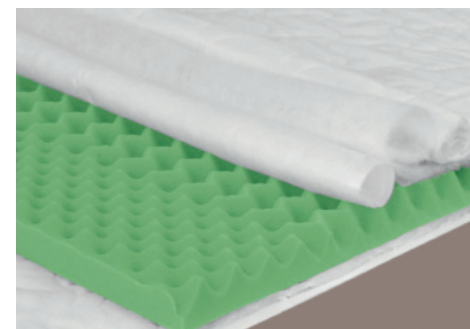

Topper EXTRA

- -výška topperu 6 cm
- -7 zónové jádro obsahuje kvalitní HR pěnu s vzdušnými masážními nopy
- -úpletový prošitý potah Aloe Vera pratelný na 60°C
- -Topper Extra zajišťuje komfort spánku.

akční cena
80+90+100x200 cm **2 240,-**
160+180+200x200 cm **4 480,-**