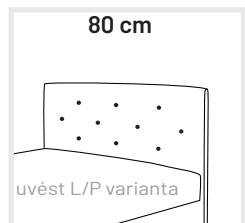

Pravá varianta

celkové rozměry š/d/v:
(110) 115/205/80 cm
(140) 145/205/80 cm
výška lehací pochy cca:
44 cm (noha 1-2)
50 cm (noha 3-6)

lamelový rošt (A) otevírání postele z boku
nelze použít pružinové jádro ani rošt (B)

celkové rozměry š/d/v:

(160): 172/207/96 cm **11 990,-**

(180): 192/207/96 cm **12 490,-**

KLASIK 80/90 cm

- velký úložný prostor v bílém laminu, přístupný z boku postele s odvětrávacími otvory
- bez výběru nohou
- pružinová matrace v ceně

výška lehací plochy: **42 cm**
celkové rozměry š/d:

(80): 82/202 cm **4 590,-**

(90): 92/202 cm **4 790,-**

Nabídka roštů a otvírání

TYP A

přístup z boku (v ceně)

TYP B

80/90 příplatek za polohování **770,-**
 160/180 příplatek za polohování **1540,-**

TYP C

přístup od nohou (v ceně)

rozměr lehací plochy: 80/90/110/140/160/180x200 cm
 výška lehací pochy cca: 44 cm (noha 1-2) 50 cm (noha 3-6)

MODO
 pevný lamelový rošt a matrace v ceně

7 190,-

Akční cena od
 Nohy a doplňky najdete na straně 21-23