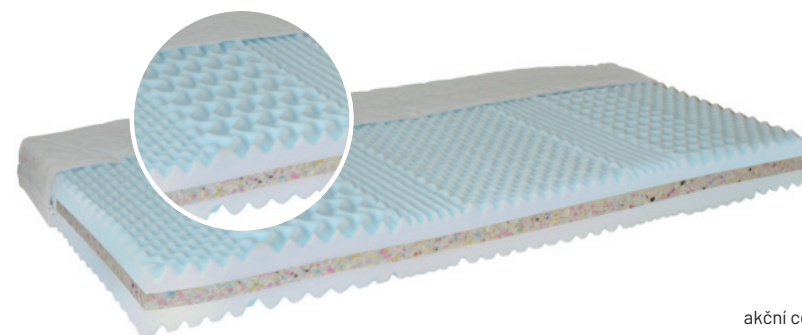

SABI

- -froté pratelný potah na 60°C
- -sendvičová 7 zónová matrace, střed z pojeného polyuretanu a dvě desky s masážními nopy, které zajišťují vzdušnost a velmi kvalitní spánkový komfort

	akční cena
80x200 cm	4 170,-
90x200 cm	4 340,-
100x200 cm	5 240,-

↑ 16 cm do 110 kg
měkká
tuhá