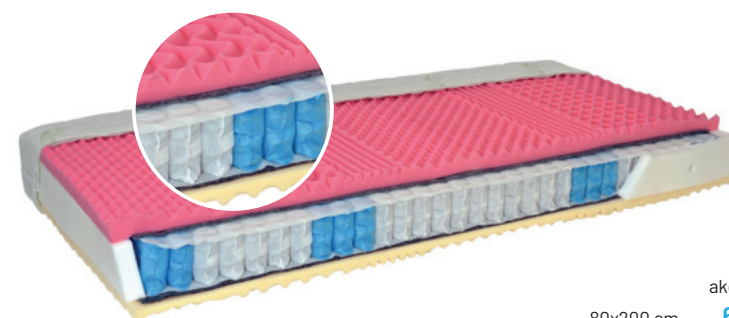

	akční cena
80x200 cm	4 170,-
90x200 cm	4 340,-
100x200 cm	5 240,-

↑ 16 cm do 110 kg
měkká
tuhá

TERAFLEX

- úpletový potah aloe vera pratelný na 60°C
- sendvičová 7 zónová matrace je vyrobena z vysokých gramáží HR studených pěn, na nichž spočívá deska z visco pěny s masážními nopy
- oboustranná matrace s 2 typy tuhosti
- matrace zajišťuje ideální spánkové klima, komfort spánku a dlouhou životnost

	akční cena
80x200 cm	6 350,-
90x200 cm	6 590,-
100x200 cm	7 490,-

↑ 21 cm 130 kg
měkká
tuhá

CONTINENTAL

- úpletový potah aloe vera pratelný na 60°C
- matrace obsahuje vzdušné taštičkové jádro vyrobené z 390 pružin, každá pružina je zašitá v textilní tašce
- oboustranná matrace s dvěma typy tuhosti z nichž jedna strana obsahuje visco 7 zónovou paměťovou pěnu s masážními nopy a druhá strana 7 zónovou HR studenou pěnu s masážními nopy vysoké gramáže
- čtyři odvětrávací otvory v bocích matrace zajišťují ideální odvětrávání a komfort spánku