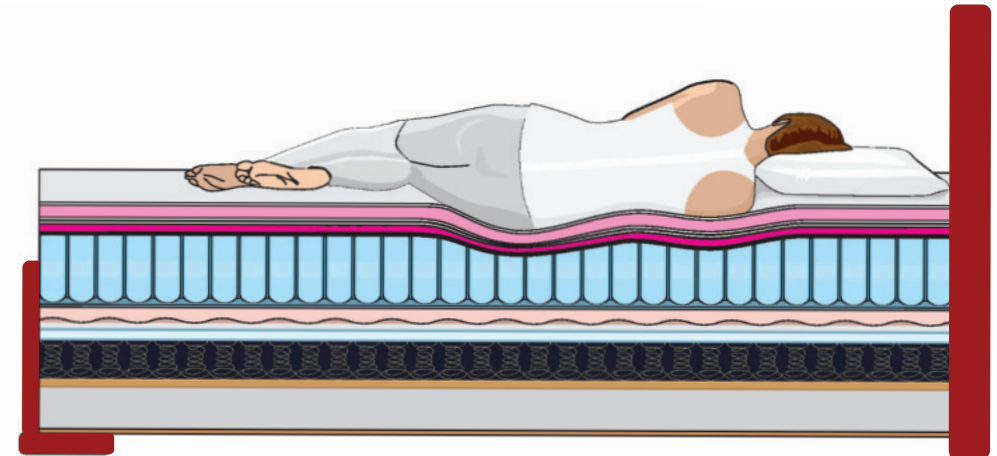

MARCO

rozměr lehací plochy: 160x200 cm/180x200 cm/200x200 cm
celkové rozměry š/d/v (160): 170/215/149 cm
š/d/v (180): 190/215/149 cm
š/d/v (200): 210/215/149 cm

MURANO

rozměr lehací plochy: 160x200 cm/180x200 cm/200x200 cm
celkové rozměry š/d/v (160): 170/215/143 cm
š/d/v (180): 190/215/143 cm
š/d/v (200): 210/215/143 cm

ŽÁDNÁ KOUZLA, JEN KVALITA

přes 40cm pružné hmoty

topper
volně ložená matrace dle Vašeho výběru
vzdušné pružinové jádro
masivní rám s lamelami
možnost úložného prostoru