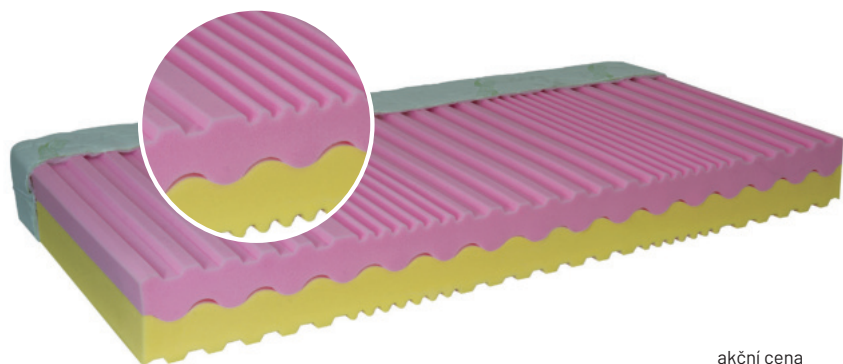

INFLEX

- -úpletový potah aloe vera pratelný potah na 60°C
- -sendvičová 7 zónová matrace je vyrobená z vysokých gramáží HR studených pěn
- -oboustranná matrace s 2 typy tuhosti
- -matrace zajišťuje ideální spánkové klima, komfort spánku a dlouhou životnost

↑ 21 cm   130 kg   měkká ————— tuhá

akční cena
80x200 cm **5 650,-**
90x200 cm **5 870,-**
100x200 cm **6 770,-**