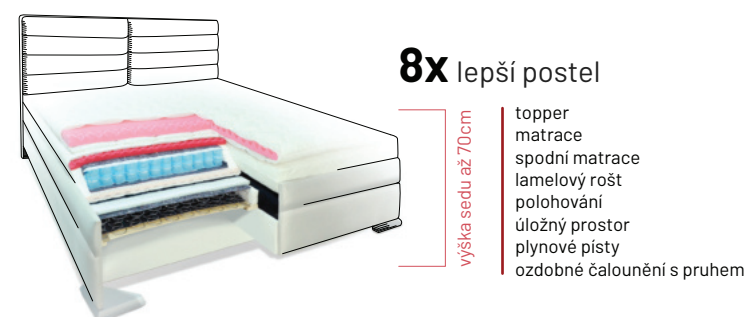

výška lehací plochy bez topperu cca 59/64/65/70 cm dle výšky nohou a matrace

Premium s úložným prostorem

šíře lehací plochy v cm	160	180	200

akční cena **22 280,- 23 190,- 25 770,-**

U objednávky je nutno uvést šíři postele. V případě neuvedení rozměru postele bude vyroben užší a levnější základní rozměr.